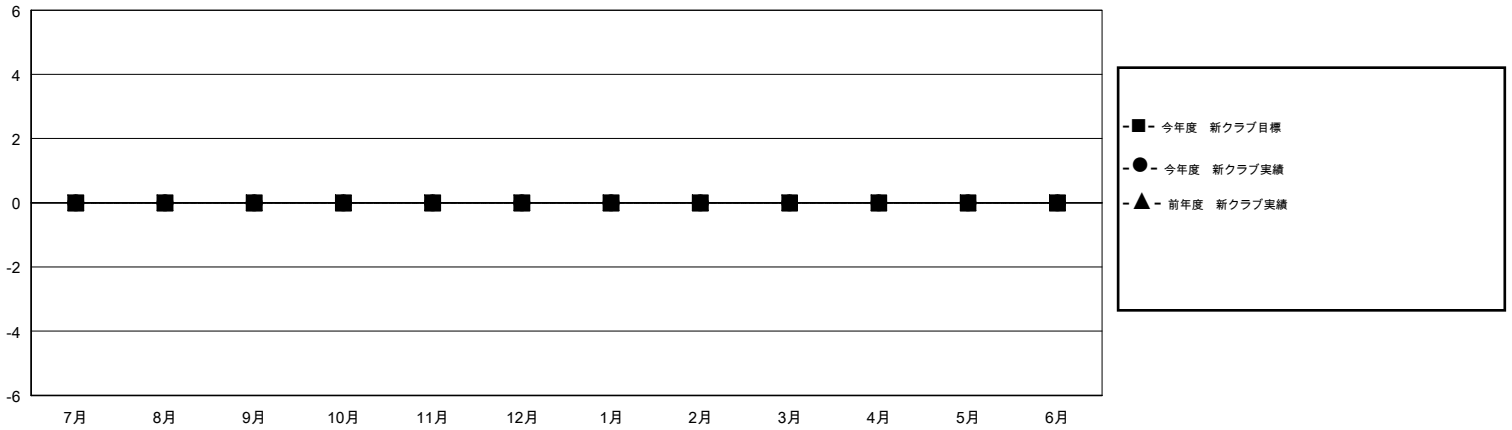

MONTHLY MEMBERSHIP PROGRESS REPORT

District 335 C

Results as of: 12/31/2017

GMT: MASAYOSHI MARUYAMA, YASUHISA NAKAMURA

地域 JAPAN

GMT会則地域

クラブ			
結果 : 2017-2018			
四半期	新クラブ目標	新クラブ	解散クラブ
7月/8月/9月	0	0	0
10月/11月/12月	0	0	0
1月/2月/3月	0	0	0
4月/5月/6月	0	0	0

名			
結果 : 2017-2018			
四半期	会員純増目標	会員増強実績	退会者(転籍を含む) 実際
7月/8月/9月	50	161	55
10月/11月/12月	50	85	56
1月/2月/3月	50	0	0
4月/5月/6月	50	0	0

新クラブ目標及び実績累計

会員目標及び実績累計

解散クラブ: 0	77 CLUBS OF 112 一名以上の新会員を登録	男女別 男性 3,370 (82.46%) 女性 717 (17.54%) 女性%年度目標: 200%
退会者	会員累計データを見るには、ここをクリック	世帯主/家族会員合計 802
物故会員 26		国際会費半額の家族会員 419
クラブ解散 0		
その他 85		
合計 111		