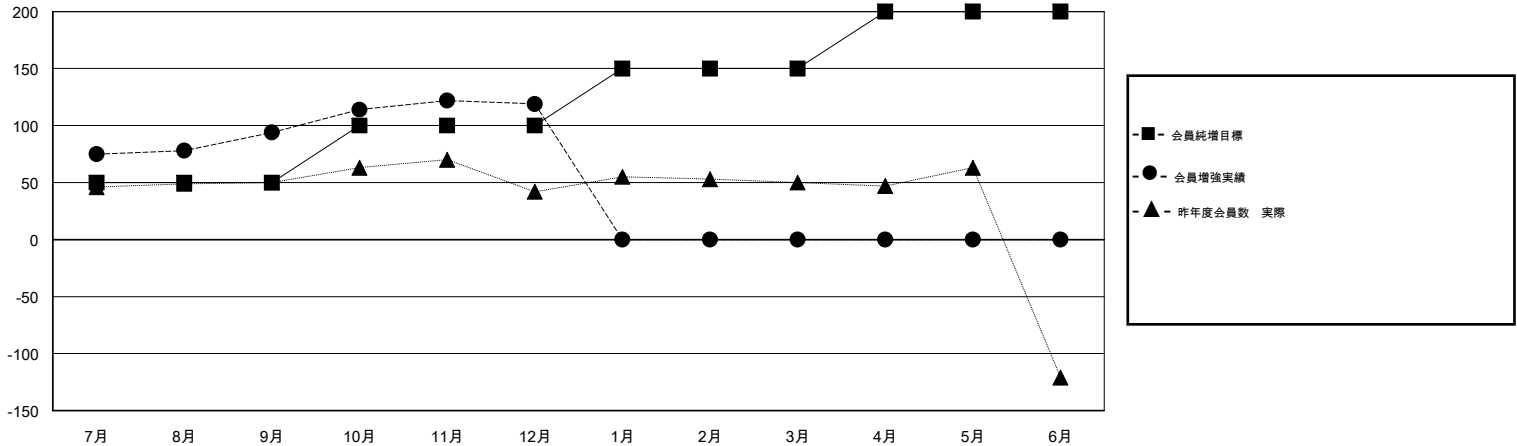

MONTHLY MEMBERSHIP PROGRESS REPORT

District 335 C

Results as of: 12/31/2017

GMT: MASAYOSHI MARUYAMA, YASUHISA NAKAMURA

地域 JAPAN

GMT会則地域

クラブ			
結果 : 2017-2018			
四半期	新クラブ目標	新クラブ	解散クラブ
7月/8月/9月	0	0	0
10月/11月/12月	0	0	0
1月/2月/3月	0	0	0
4月/5月/6月	0	0	0

名			
結果 : 2017-2018			
四半期	会員純増目標	会員増強実績	退会者(転籍を含む) 実際
7月/8月/9月	50	161	55
10月/11月/12月	50	85	56
1月/2月/3月	50	0	0
4月/5月/6月	50	0	0

新クラブ目標及び実績累計

会員目標及び実績累計

解散クラブ: 0	77 CLUBS OF 112 一名以上の新会員を登録	男女別 男性 3,370 (82.46%) 女性 717 (17.54%) 女性%年度目標: 200%
退会者	会員累計データを見るには、ここをクリック	世帯主/家族会員合計 802
物故会員 26		国際会費半額の家族会員 419
クラブ解散 0		
その他 85		
合計 111		